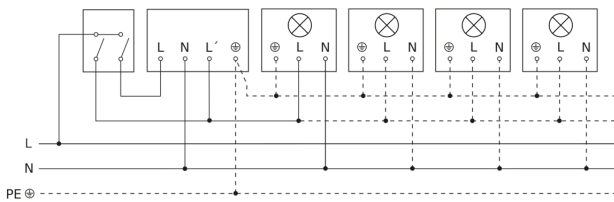

IS 1

noir
EAN 4007841 600419
Réf. 600419

Luminaire sans conducteur de neutre

Luminaire avec conducteur de neutre

Raccordement par commutateur séquentiel pour la commande manuelle ou automatique

Schéma de câblage Raccordement via un commutateur pour l'éclairage permanent et le mode automatique