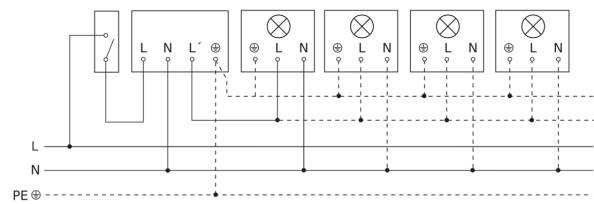

IS 1

noir
EAN 4007841 600419
Réf. 600419

Luminaire sans conducteur de neutre

Luminaire avec conducteur de neutre

Raccordement par commutateur séquentiel pour la commande manuelle ou automatique

Schéma de câblage Raccordement via un commutateur pour l'éclairage permanent et le mode automatique