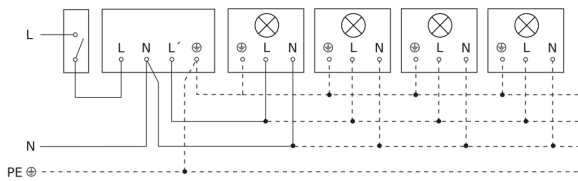

IS 1

noir
EAN 4007841 600419
Réf. 600419

Luminaire sans conducteur de neutre

Luminaire avec conducteur de neutre

Raccordement par commutateur séquentiel pour la commande manuelle ou automatique

Schéma de câblage Raccordement via un commutateur pour l'éclairage permanent et le mode automatique