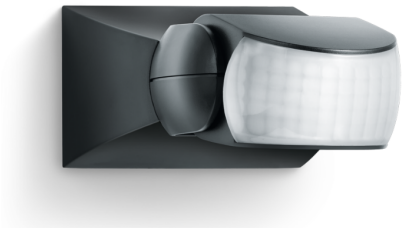

IS 1

noir
EAN 4007841 600419
Réf. 600419

Luminaire sans conducteur de neutre

Luminaire avec conducteur de neutre

Raccordement par commutateur séquentiel pour la commande manuelle ou automatique

Schéma de câblage Raccordement via un commutateur pour l'éclairage permanent et le mode automatique